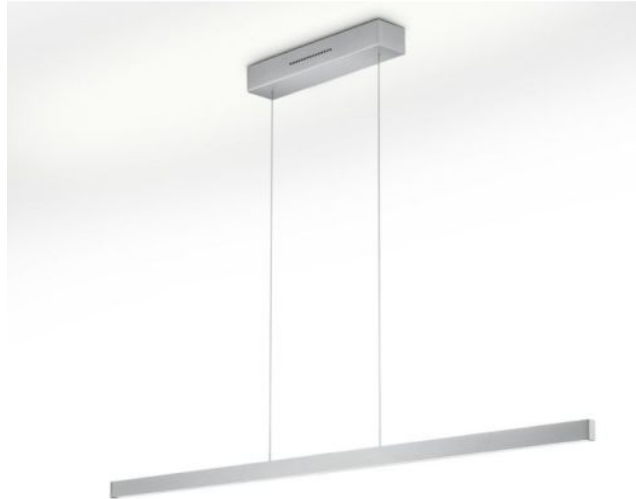

Knapstein

LINDA-72

Oberfläche

- Nickel
- bronze
- schwarz

Technische Informationen

Land der Herstellung	 Deutschland
Hersteller	Knapstein
Entwurfjahr	2023
Material	Messing
Höheneinstellung	höhenverstellbar
Leistung in Watt	34 W
LED #	inklusive
Ra	>90
Lichtstrom in lm	4004
Farbtemperatur in Kelvin	Dim to warm
Schutzart	IP20
Lieferumfang	LED
Dimmbarkeit	Gestensteuerung
Gesamthöhe	73 - 180 cm
Maße	L 72 cm

Beschreibung

Die Knapstein LINDA-72 Pendelleuchte hat eine Länge von 72 cm. Durch Ziehen oder Anheben der Leuchte selbst kann die Leuchte in ihrer Gesamthöhe zwischen 73 cm und 180 cm verstellt werden. Auch eine schräge Aufhängung der Leuchte ist möglich. Die Pendelleuchte gibt ihr Licht gleichzeitig nach oben und unten ab. Per Gestensteuerung sind das Uplight und das Downlight getrennt voneinander schalt- und dimmbar. Die Lichtfarbe lässt sich fürs Uplight und Downlight getrennt zu einem wärmeren Ton verstellen (von der Farbtemperatur 3.000 Kelvin warmweiß zu 2.200 Kelvin extra warmweiß). Alle Dimm- und Lichtfarbeneinstellungen werden per Memoryfunktion gespeichert und beim nächsten Einschalten automatisch erneut eingestellt.

Der Sensorbereich für die Gestensteuerung befindet sich mittig an der Leuchte. Die Leuchte wird durch eine wischende Handbewegung im Sensorbereich ein- oder ausgeschaltet. Um die Lichtstärke zu verändern, wird die Hand länger im Sensorbereich gehalten. Durch erneutes längeres Halten der Hand im Sensorbereich kann anschließend die gewünschte Lichtfarbe eingestellt werden. Die LINDA-72 ist in unterschiedlichen Oberflächen erhältlich. Der Deckenbaldachin verfügt über eine Magnethalterung, somit sind keine Verschraubungen sichtbar.