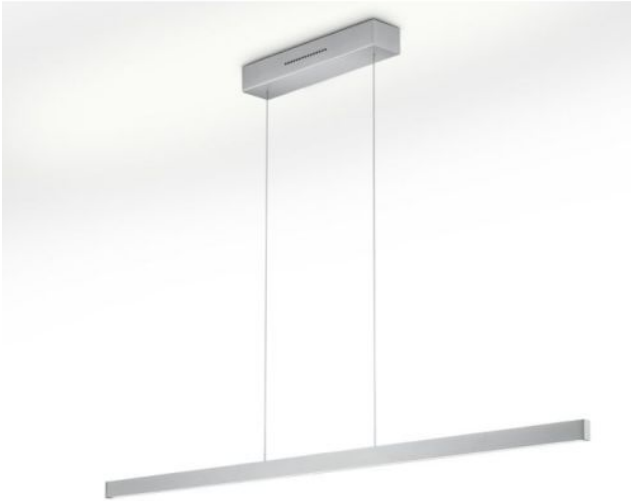

Knapstein

LINDA-72

Oberfläche

- Nickel
- bronze
- schwarz

Technische Informationen

Land der Herstellung	 Deutschland
Hersteller	Knapstein
Entwurfjahr	2023
Material	Messing
Höheneinstellung	höhenverstellbar
Leistung in Watt	34 W
LED #	inklusive
Ra	>90
Lichtstrom in lm	4004
Farbtemperatur in Kelvin	2.200-3.000
Schutzart	IP20
Lieferumfang	LED
Dimmbarkeit	Gestensteuerung
Gesamthöhe	73 - 180 cm
Maße	L 72 cm

Beschreibung

Die Knapstein LINDA-72 Pendelleuchte hat eine Länge von 72 cm. Durch Ziehen oder Anheben der Leuchte selbst kann die Leuchte in ihrer Gesamthöhe zwischen 73 cm und 180 cm verstellt werden. Auch eine schräge Aufhängung der Leuchte ist möglich. Die Pendelleuchte gibt ihr Licht gleichzeitig nach oben und unten ab. Per Gestensteuerung sind das Uplight und das Downlight getrennt voneinander schalt- und dimmbar. Die Lichtfarbe lässt sich fürs Uplight und Downlight getrennt zu einem wärmeren Ton verstellen (von der Farbtemperatur 3.000 Kelvin warmweiß zu 2.200 Kelvin extra warmweiß). Alle Dimm- und Lichtfarbeneinstellungen werden per Memoryfunktion gespeichert und beim nächsten Einschalten automatisch erneut eingestellt.

Der Sensorbereich für die Gestensteuerung befindet sich mittig an der Leuchte. Die Leuchte wird durch eine wischende Handbewegung im Sensorbereich ein- oder ausgeschaltet. Um die Lichtstärke zu verändern, wird die Hand länger im Sensorbereich gehalten. Durch erneutes längeres Halten der Hand im Sensorbereich kann anschließend die gewünschte Lichtfarbe eingestellt werden. Die LINDA-72 ist in unterschiedlichen Oberflächen erhältlich. Der Deckenbaldachin verfügt über eine Magnethalterung, somit sind keine Verschraubungen sichtbar.