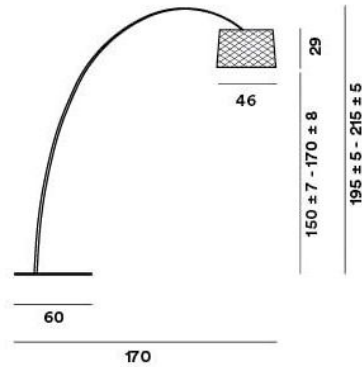

Foscarini

Leuchten-Ersatz-Stab zur Twiggy Terra Grid Outdoor

Oberfläche

- greige grau-beige
- rot

Technische Informationen

Land der Herstellung	 Italien
Hersteller	Foscarini
Designer	Marc Sadler
Material	Glasfaser
Ausladung in cm	170
Kabellänge	400 cm
Kabelfarbe	schwarz
Maße	H 200 - 220 cm