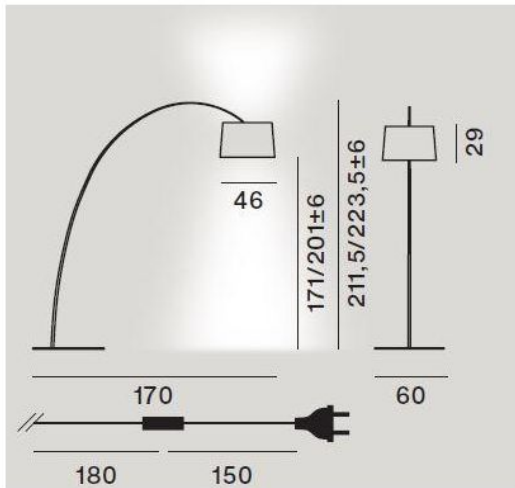

Foscarini

Leuchten-Ersatz-Stab zur Twiggy Terra Halogen

Oberfläche

- schwarz
- graphit
- greige grau-beige
- rot
- weiß

Technische Informationen

Land der Herstellung	 Italien
Hersteller	Foscarini
Designer	Marc Sadler
Material	Glasfaser
Kabellänge	330 cm
Kabelfarbe	transparent
Dimmbarkeit	Schnurdimmer
Sockel/Fassung	E27

Beschreibung

Der Leuchten-Ersatz-Stab zur Twiggy Terra Halogen wird inkl. der Zuleitung mit Dimmer (komplette Elektrik) und dem Schirmhalter mit Fassungen geliefert. Nicht enthalten im Lieferumfang sind der Leuchtenschirm, die Diffusorscheibe mit Befestigungsstab und der Fuß. Dieses Ersatzteil kann nur für die Twiggy Terra Halogen verwendet werden. Der Leuchten-Ersatz-Stab wird aus Glasfaser hergestellt. Passend zur Leuchte wird er in den Oberflächen weiß, karmesinrot, greige (eine Mischung aus grau und beige), graphit und schwarz angeboten.