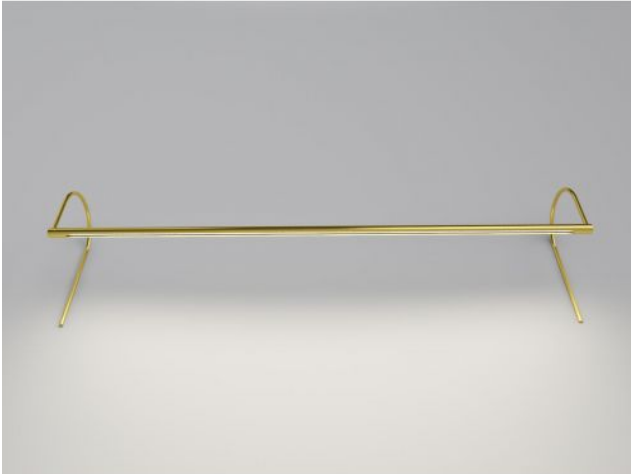

### Oberfläche

- Chrom
- gold matt
- Messing glänzend
- Messing matt
- Nickel glänzend
- Nickel matt
- schwarz
- brüniert
- gold glänzend

### Beschreibung

Die Betec Minimus ist eine Weiterentwicklung der Clarus Bilderleuchte. Im Unterschied zu dieser ist ihr Leuchtenkopf dicker mit einem Durchmesser von 1,8 cm. Die Minimus wurde für die Verwendung einer Duo LED entworfen. Eine Duo LED besteht aus zwei LEDs in einem Gehäuse und verfügt daher über eine besonders hohe Lichtleistung. Dadurch kann diese Bilderleuchte auch den Nebeneffekt der Raumaufhellung erfüllen. Ihr abstrahlendes Licht ist hauptsächlich auf das jeweilige Objekt gerichtet, es wird jedoch zugleich in den Raum reflektiert, so dass mit der Grundhelligkeit eine angenehme Atmosphäre erzeugt wird.

Die Minimus verfügt über einen Leuchtenkopf, der um die eigene Achse drehbar ist. Dadurch ist diese Leuchte ideal zur Beleuchtung von Bildern, Speisekarten und Notenpulten geeignet. Hier wird die Leuchte mit einer Länge von 119,1 cm und einer Ausladung von 15 cm (Bügeltyp 15) angeboten. Sie ist in den Oberflächen Messing glänzend, Messing matt, Chrom, Nickel glänzend, Nickel matt, brüniert, schwarz matt, gold glänzend und gold matt erhältlich. Mit dem mitgelieferten Befestigungsset kann die Leuchte leicht direkt an einem Bild oder an der Wand befestigt werden. Die Bilderleuchte verfügt standardmäßig über eine Farbtemperatur von 2.700 Kelvin extra warmweiß. Auf Anfrage wird sie auch mit 2.400 Kelvin extra warmweiß, 3.000 Kelvin warmweiß oder 3.100 Kelvin weiß angeboten. Die integrierte LED zeichnet sich durch eine sehr gute Farbwiedergabe mit einem hohen Farbwiedergabeindex von Ra >90 aus. Als Zubehör wird ein Touchdimmer angeboten, mit dem die Leuchte durch Berührung geschaltet und gedimmt werden kann. Sie ist zusätzlich in zwei weiteren Längen und mit einer Ausladung von 20 cm erhältlich.