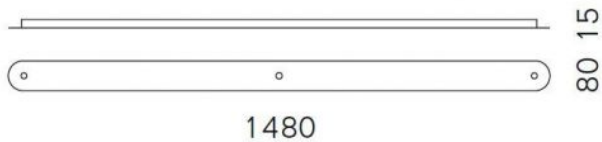

Serien Lighting

Baldachinprofil 3

Oberfläche

- Aluminium gebürstet
- Aluminium poliert
- schwarz
- weiß

Technische Informationen

Land der Herstellung	Deutschland
Hersteller	Serien Lighting
Designer	Serien Lighting
Material	Aluminium
Maße	H 2 cm | B 8 cm | L 148 cm

Beschreibung

Mit dem Serien Lighting Baldachinprofil 3 können drei Pendelleuchten miteinander verbunden und an einem einzigen Stromanschluss montiert werden. Dadurch ist es möglich, drei Einzel-Pendelleuchten gemeinsam zu installieren. Nur ein einziger Stromanschluss ist erforderlich. Das Baldachinprofil 3 wird in den Oberflächen Aluminium gebürstet, Aluminium poliert, schwarz oder weiß lackiert angeboten. Dieses Zubehör hat eine Länge von 148 cm und eine Breite von 8 cm. Die Höhe beträgt 1,5 cm.

Das Zubehör ist für folgende Serien Lighting Leuchten geeignet: Cavity Suspension L, Curling Suspension Rope / Tube S, M und L, Draft Suspension Rope / Tube S und M, Drum Suspension Rope / Tube S und M sowie Reef Suspension 1. Neben diesem Zubehör wird auch das Baldachinprofil 2 angeboten, mit welchem zwei Pendelleuchten miteinander verbunden und an einem einzigen Stromanschluss montiert werden können.