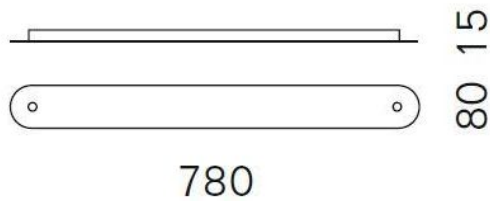

Serien Lighting

Baldachinprofil 2

Oberfläche

- Aluminium gebürstet
- Aluminium poliert
- schwarz
- weiß

Technische Informationen

Land der Herstellung	 Deutschland
Hersteller	Serien Lighting
Designer	Serien Lighting
Material	Aluminium
Maße	H 2 cm B 8 cm L 78 cm

Beschreibung

Das Serien Lighting Baldachinprofil 2 dient dazu, zwei Pendelleuchten miteinander zu verbinden und an einem einzigen Stromanschluss zu montieren. Auf diese Weise können zwei Einzel-Pendelleuchten zusammen installiert werden. Nur ein einziger Stromanschluss ist erforderlich. Das Baldachinprofil 2 wird in den Oberflächen Aluminium gebürstet, Aluminium poliert, schwarz oder weiß lackiert angeboten. Es ist 78 cm lang und 8 cm breit. Seine Höhe beträgt 1,5 cm.