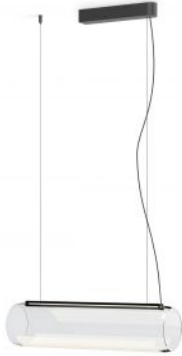

Vibia

Guise 2275

Technische Informationen

Land der Herstellung	 Spanien
Hersteller	Vibia
Designer	Stefan Diez
Entwurfjahr	2018
Schutzart	IP20
Lieferumfang	LED
Durchmesser in cm	16
Material	Aluminium, Borosilikatglas
Höheneinstellung	höheneinstellbar
Dimmbarkeit	Sensordimmer
Leistung in Watt	20 W
LED	inklusive
Ra	>90
Lichtstrom in lm	1.404
Farbtemperatur in Kelvin	3.000 warmweiß
Baldachin Maße	Länge 30 cm, Breite 5 cm
Gesamthöhe	200 cm
Maße	L 63 cm Ø 16 cm

Beschreibung

Vibia präsentiert mit der Guise 2275 eine Pendelleuchte, die aus einem horizontalen Glaselement mit unsichtbarer Lichtquelle besteht; das LED-Licht scheint direkt vom Material auszugehen. Die Vibia Guise 2275 ist über einen optischen Sensor dimmbar und regulierbar, der auf der Leuchte integriert ist. Auf Anfrage wird diese Pendelleuchte auch mit einer Kabelsonderlänge angeboten. Ebenso gibt es die Leuchte auf Anfrage auch als DALI dimmbare Leuchte.