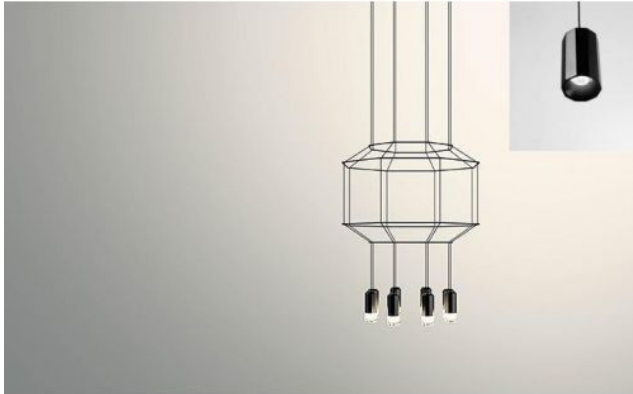

Vibia

Wireflow 0399 - 0400 - 0401 - 0402 - 0403

Version

- 0399
- 0400
- 0401
- 0402
- 0403

Technische Informationen

Land der Herstellung	 Spanien
Hersteller	Vibia
Designer	Arik Levy
Entwurfjahr	2016
Schutzart	IP20
Lieferumfang	LED
Material	Aluminium, Edelstahl, Stahl
Höheneinstellung	höhenstellbar
Dimmbarkeit	DALI dimmbar
LED	inklusive
Ra	>90
Lichtstrom in lm	3.880
Farbtemperatur in Kelvin	2.700 extra warmweiß
Baldachin Maße	43 cm
Systemleistung	8 x 4,5 Watt

Beschreibung

Diese Vibia Wireflow ist eine Pendelleuchte nach einem Design von Arik Levy. Diese Leuchte ist die Version ohne Glasdiffusoren. Die Ästhetik eines Kronleuchters wird in einer avantgardistischen Vereinfachung neuinterpretiert. Die filigrane Erscheinung der Pendelleuchte mit 8 integrierten LEDs knüpft bei einem klassischen Modell eines Kronleuchters an und führt diese Art von Leuchten in eine neue, innovative und futuristische Dimension. Diese Wireflow Leuchte ist höhenstellbar und bauseitig dimmbar.

Es gibt diese Leuchte in fünf Größen:

- Version 0403: Durchmesser 55 cm, Gesamtlänge 80 - 200 cm
- Version 0402: Durchmesser 70 cm, Gesamtlänge 100 - 200 cm
- Version 0401: Durchmesser 89 cm, Gesamtlänge 120 - 250 cm
- Version 0400: Durchmesser 120 cm, Gesamtlänge 140 - 250 cm
- Version 0399: Durchmesser 150 cm, Gesamtlänge 150 - 250 cm