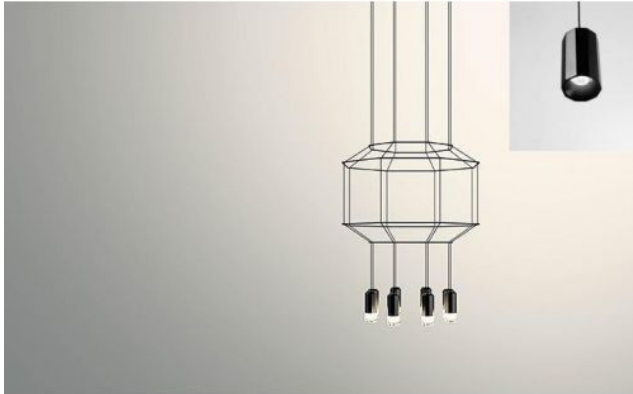

Vibia

Wireflow 0399 - 0400 - 0401 - 0402 - 0403

Version

- 0399
- 0400
- 0401
- 0402
- 0403

Technische Informationen

Land der Herstellung	 Spanien
Hersteller	Vibia
Designer	Arik Levy
Entwurfjahr	2016
Schutzart	IP20
Lieferumfang	LED
Material	Aluminium, Edelstahl, Stahl
Höheneinstellung	höheneinstellbar
Dimmbarkeit	DALI dimmbar
LED	inklusive
Ra	>90
Lichtstrom in lm	3.880
Farbtemperatur in Kelvin	2.700 extra warmweiß
Baldachin Maße	43 cm
Systemleistung	8 x 4,5 Watt

Beschreibung

Diese Vibia Wireflow ist eine Pendelleuchte nach einem Design von Arik Levy. Diese Leuchte ist die Version ohne Glasdiffusoren. Die Ästhetik eines Kronleuchters wird in einer avantgardistischen Vereinfachung neuinterpretiert. Die filigrane Erscheinung der Pendelleuchte mit 8 integrierten LEDs knüpft bei einem klassischen Modell eines Kronleuchters an und führt diese Art von Leuchten in eine neue, innovative und futuristische Dimension. Diese Wireflow Leuchte ist höheneinstellbar und bauseitig dimmbar.

Es gibt diese Leuchte in fünf Größen:

- Version 0403: Durchmesser 55 cm, Gesamtlänge 80 - 200 cm
- Version 0402: Durchmesser 70 cm, Gesamtlänge 100 - 200 cm
- Version 0401: Durchmesser 89 cm, Gesamtlänge 120 - 250 cm
- Version 0400: Durchmesser 120 cm, Gesamtlänge 140 - 250 cm
- Version 0399: Durchmesser 150 cm, Gesamtlänge 150 - 250 cm