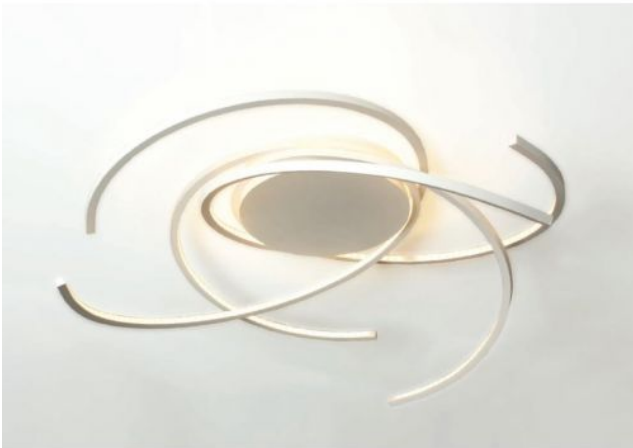

Escale

Space 100 cm

Oberfläche

- Aluminium
- schwarz
- gold
- weiß

Technische Informationen

Land der Herstellung	 Deutschland
Hersteller	Escale
Designer	Mosru Mohiuddin
Entwurfjahr	2013
Schutzart	IP20
Lieferumfang	LED
Durchmesser in cm	100
Material	Aluminium
Dimmbarkeit	mit Phasenabschnitt- und Phasenanschnittdimmer dimmbar
Leistung in Watt	36 W
LED	inklusive
Ra	90
Farbtemperatur in Kelvin	2.700 extra warmweiß
Leuchtmittelwechsel:	beim Hersteller / im Werk
Gesamtlichtstrom in lm	5.000
Maße	H 24 cm Ø 100 cm

Beschreibung

Die Escale Space 100 ist die größte Deckenleuchte aus dieser Serie. Sie verfügt über einen Durchmesser von 100 cm und eine Höhe von 24 cm. Als Leuchtmittel dient eine LED mit einer Farbtemperatur von 2.700 Kelvin extra warmweiß.

Es gibt die Space 100 Deckenleuchte in diesen Oberflächen: Aluminium (geschliffen), Blattgold, weiß oder schwarz. Entworfen wurde die Leuchte 2013 von Mosru Mohiuddin.

Diese Deckenleuchte ist bauseitig dimmbar mit einem Phasenabschnitt- und / oder Phasenanschnittdimmer. Als Zubehör werden ein Casambi Modul und ein ZigBee Modul angeboten. Mit dem Casambi Modul kann die Deckenleuchte über die Casambi App per Smartphone oder Tablet via Bluetooth reguliert werden. Das ZigBee Modul ermöglicht eine Bedienung der Leuchte über Sprachsteuerung.