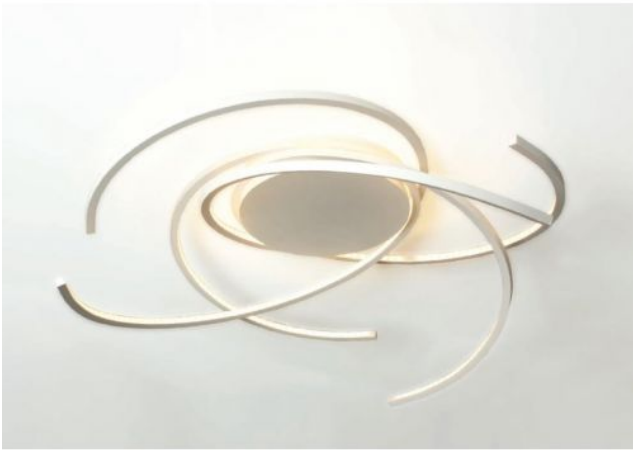

Escale

Space 100 cm

Oberfläche

- Aluminium
- schwarz
- gold
- weiß

Technische Informationen

Land der Herstellung	 Deutschland
Hersteller	Escale
Designer	Mosru Mohiuddin
Entwurfjahr	2013
Schutzart	IP20
Lieferumfang	LED
Durchmesser in cm	100
Material	Aluminium
Dimmbarkeit	mit Phasenabschnitt- und Phasenanschnittdimmer dimmbar
Leistung in Watt	36 W
LED	inklusive
Ra	90
Farbtemperatur in Kelvin	2.700 extra warmweiß
Leuchtmittelwechsel:	beim Hersteller / im Werk
Gesamtlichtstrom in lm	5.000
Maße	H 24 cm Ø 100 cm

Beschreibung

Die Escale Space 100 ist die größte Deckenleuchte aus dieser Serie. Sie verfügt über einen Durchmesser von 100 cm und eine Höhe von 24 cm. Als Leuchtmittel dient eine LED mit einer Farbtemperatur von 2.700 Kelvin extra warmweiß.

Es gibt die Space 100 Deckenleuchte in diesen Oberflächen: Aluminium (geschliffen), Blattgold, weiß oder schwarz. Entworfen wurde die Leuchte 2013 von Mosru Mohiuddin.

Diese Deckenleuchte ist bauseitig dimmbar mit einem Phasenabschnitt- und / oder Phasenanschnittdimmer. Als Zubehör werden ein Casambi Modul und ein ZigBee Modul angeboten. Mit dem Casambi Modul kann die Deckenleuchte über die Casambi App per Smartphone oder Tablet via Bluetooth reguliert werden. Das ZigBee Modul ermöglicht eine Bedienung der Leuchte über Sprachsteuerung.