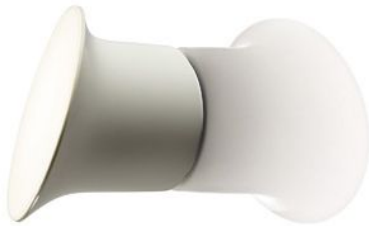

Luceplan

Ecran In&Out

Technische Informationen

Land der Herstellung	 Italien
Hersteller	Luceplan
Designer	Inga Sempé
Entwurfjahr	2011
Schutzart	IP65
Lieferumfang	LED
Tiefe in cm	15
Durchmesser in cm	19
Material	Polycarbonat
Leistung in Watt	8 W
LED	inklusive
Ra	80
Lichtstrom in lm	186
Farbtemperatur in Kelvin	3.000 warmweiß
Lichtverteilung	Raumlicht
Maße	Ø 19 cm

Beschreibung

Die Luceplan Ecran In&Out ist eine Wandleuchte, die sowohl für den Innenbereich als auch für den Außenbereich geeignet ist. Mit der Schutzklasse IP65 ist sie staubdicht und gegen Strahlwasser geschützt. Während der opalweiße Körper aus Aluminium gefertigt ist, wird der Leuchtendiffusor aus weißem Glas hergestellt. Die LED Leuchte erzeugt durch die leicht elliptische Form blendfreies Raumlicht. Inga Sempé kreierte die Leuchte 2011.