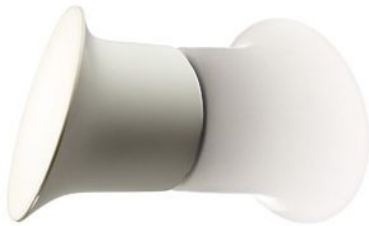

## Ecran In&Out

### Technische Informationen

<b>Land der Herstellung</b>	 Italien
<b>Hersteller</b>	Luceplan
<b>Designer</b>	Inga Sempé
<b>Entwurfjahr</b>	2011
<b>Schutzart</b>	IP65
<b>Lieferumfang</b>	LED
<b>Tiefe in cm</b>	15
<b>Durchmesser in cm</b>	19
<b>Material</b>	Polycarbonat
<b>Leistung in Watt</b>	8 W
<b>LED</b>	inklusive
<b>Ra</b>	80
<b>Lichtstrom in lm</b>	186
<b>Farbtemperatur in Kelvin</b>	3.000 warmweiß
<b>Lichtverteilung</b>	Raumlicht
<b>Maße</b>	Ø 19 cm

### Beschreibung

Die Luceplan Ecran In&Out ist eine Wandleuchte, die sowohl für den Innenbereich als auch für den Außenbereich geeignet ist. Mit der Schutzklasse IP65 ist sie staubdicht und gegen Strahlwasser geschützt. Während der opalweiße Körper aus Aluminium gefertigt ist, wird der Leuchtendiffusor aus weißem Glas hergestellt. Die LED Leuchte erzeugt durch die leicht elliptische Form blendfreies Raumlicht. Inga Sempé kreierte die Leuchte 2011.