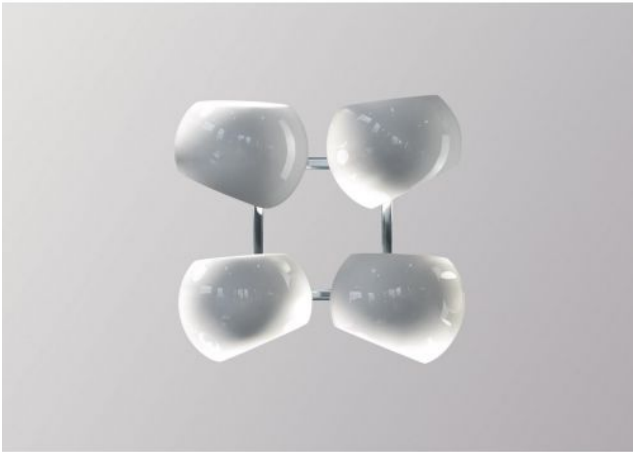

Licht im Raum

White Moons 2x2

Technische Informationen

Land der Herstellung	 Deutschland
Hersteller	Licht im Raum
Designer	Daniel Klages
Entwurfjahr	2016
Schutzart	IP20
Lieferumfang	LED 230 Volt
Tiefe in cm	21
Material	Edelstahl, Porzellan
Dimmbarkeit	bauseitig dimmbar
Sockel/Fassung	E14
LED	inklusive
Schirmdurchmesser	16 cm
Leuchtmittelwechsel:	vor Ort selbst
Systemleistung	4 x 4,5 Watt
Maße	B 35 cm L 35 cm

Beschreibung

Die Licht im Raum White Moons 2x2 Wandleuchte verfügt über vier Leuchtschirme, die unterschiedlich ausgerichtet werden können. Auf diese Weise können sie in verschiedene Richtungen Licht abgeben und erzeugen ein interessantes Lichtspiel aus Reflexionen. Die 2016 von Daniel Klages entworfene Lampenserie gewann schon mehrere Designpreise und umfasst auch andere Wand- und Pendelleuchten. Diese Leuchte wird mit einer Wandhalterung aus poliertem Edelstahl geliefert. Auf Anfrage ist die Leuchte auch mit einer Wandhalterung aus Messing erhältlich.