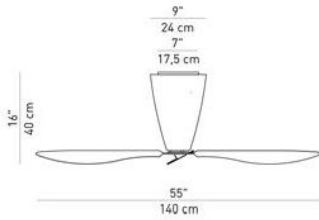

Luceplan

Blow Ersatzrotoren

Oberfläche

- Farbmix (blau, grün, orange)
- orange
- transparent
- transparent mit Siebdruck