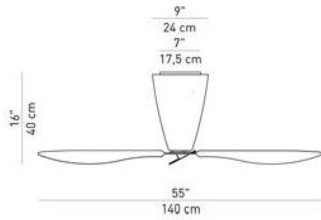

### Technische Informationen

**Land der Herstellung**

**Hersteller**

Luceplan

**Material**

Methacrylat

**Durchmesser in cm**

140

**Leistung in Watt**

5,4 W

**Maße**

Ø 140 cm