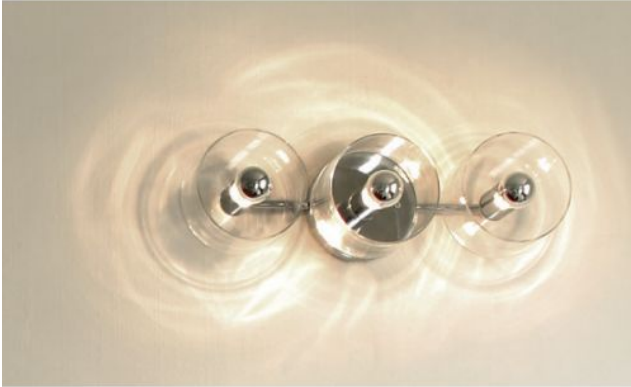

Oluce

Fiore 123

Technische Informationen

Land der Herstellung	 Italien
Hersteller	Oluce
Designer	Laudani & Romanelli
Entwurfjahr	2007
Schutzart	IP20
Lieferumfang	Leuchtmittel/Bulb
Tiefe in cm	13
Material	Glas, Metall
Oberfläche	transparent
Dimmbarkeit	bauseitig dimmbar
Sockel/Fassung	E14
Systemleistung	3 x 40 Watt (max.)
Maße	H 14 cm L 46 cm

Beschreibung

Die Oluce Fiore 123 ist eine vielfältig einsetzbare Wand-/Deckenleuchte. Sie ist aus dem Jahr 2007 und wurde von Laudani & Romanelli entworfen. Die Leuchte ist aus transparentem, mundgeblasenem Glas. Diese Fiore besteht aus drei nebeneinander angeordneten Leuchtschirmen. Alle Leuchten aus der Fiore Serie sind blendfrei und können bauseitig gedimmt werden.