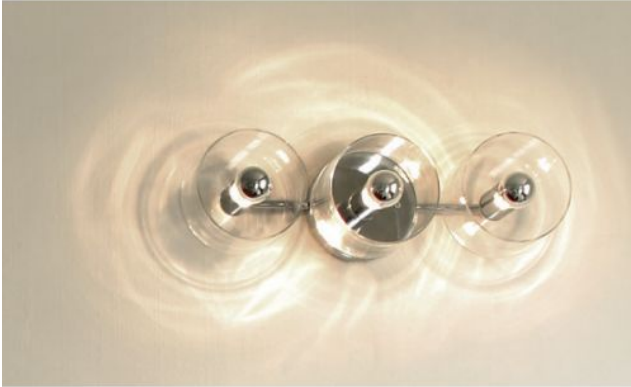

## Fiore 123

### Technische Informationen

<b>Land der Herstellung</b>	 Italien
<b>Hersteller</b>	Oluce
<b>Designer</b>	Laudani & Romanelli
<b>Entwurfjahr</b>	2007
<b>Schutzart</b>	IP20
<b>Lieferumfang</b>	Leuchtmittel/Bulb
<b>Tiefe in cm</b>	13
<b>Material</b>	Glas, Metall
<b>Oberfläche</b>	transparent
<b>Dimmbarkeit</b>	bauseitig dimmbar
<b>Sockel/Fassung</b>	E14
<b>Systemleistung</b>	3 x 40 Watt (max.)
<b>Maße</b>	H 14 cm   L 46 cm

### Beschreibung

Die Oluce Fiore 123 ist eine vielfältig einsetzbare Wand-/Deckenleuchte. Sie ist aus dem Jahr 2007 und wurde von Laudani & Romanelli entworfen. Die Leuchte ist aus transparentem, mundgeblasenem Glas. Diese Fiore besteht aus drei nebeneinander angeordneten Leuchtschirmen. Alle Leuchten aus der Fiore Serie sind blendfrei und können bauseitig gedimmt werden.