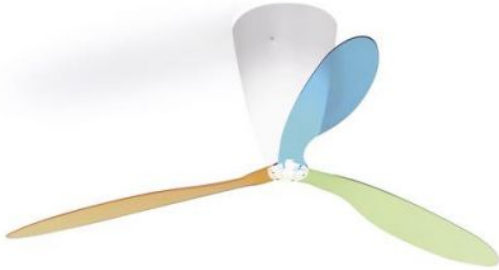

## Blow

### Oberfläche

- Farbmix (blau, grün, orange)
- transparent
- transparent mit Siebdruck

### Technische Informationen

<b>Land der Herstellung</b>	 Italien
<b>Hersteller</b>	Luceplan
<b>Designer</b>	Ferdi Giardini
<b>Entwurfjahr</b>	1997
<b>Schutzart</b>	IP20
<b>Lieferumfang</b>	Leuchtmittel/Bulb
<b>Durchmesser in cm</b>	140
<b>Material</b>	Methacrylat, Polycarbonat
<b>Dimmbarkeit</b>	dimmbar per optional erhältlicher Fernbedienung
<b>Sockel/Fassung</b>	E27
<b>Leistung (max. Watt)</b>	105 Watt
<b>Lichtverteilung</b>	Raumlicht
<b>Maße</b>	H 40 cm   Ø 140 cm

### Beschreibung

Der Luceplan Blow ist ein beleuchteter Deckenventilator. Der Deckenventilator kann über eine optional erhältliche Fernbedienung in Lichtintensität und Geschwindigkeit reguliert werden. Er ist zudem bauseitig regulierbar per Push-Dimmsystem, für das eine 5-adrige Netzzuleitung benötigt wird. Es gibt verschiedene Rotoren: in transparent, Farbmix (blau, orange und grün) oder in transparent mit Siebdruck. Ein Schalter zum Umkehren der Rotorenbewegung ist zudem in die Deckenlampe eingebaut. Das Design entwickelte Ferdi Giardini 1997.