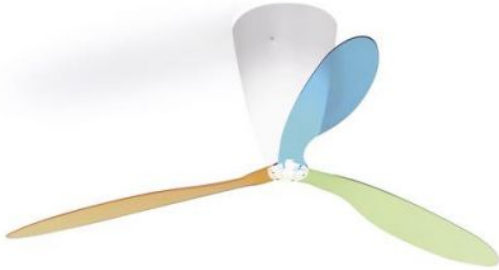

Luceplan

Blow

Oberfläche

- Farbmix (blau, grün, orange)
- transparent
- transparent mit Siebdruck

Technische Informationen

Land der Herstellung	Italien
Hersteller	Luceplan
Designer	Ferdi Giardini
Entwurfjahr	1997
Schutzart	IP20
Lieferumfang	Leuchtmittel/Bulb
Durchmesser in cm	140
Material	Methacrylat, Polycarbonat
Dimmbarkeit	dimmbar per optional erhältlicher Fernbedienung
Sockel/Fassung	E27
Leistung (max. Watt)	105 Watt
Lichtverteilung	Raumlicht
Maße	H 40 cm | Ø 140 cm

Beschreibung

Der Luceplan Blow ist ein beleuchteter Deckenventilator. Der Deckenventilator kann über eine optional erhältliche Fernbedienung in Lichtintensität und Geschwindigkeit reguliert werden. Er ist zudem bauseitig regulierbar per Push-Dimmsystem, für das eine 5-adrige Netzzuleitung benötigt wird. Es gibt verschiedene Rotoren: in transparent, Farbmix (blau, orange und grün) oder in transparent mit Siebdruck. Ein Schalter zum Umkehren der Rotorenbewegung ist zudem in die Deckenlampe eingebaut. Das Design entwickelte Ferdi Giardini 1997.