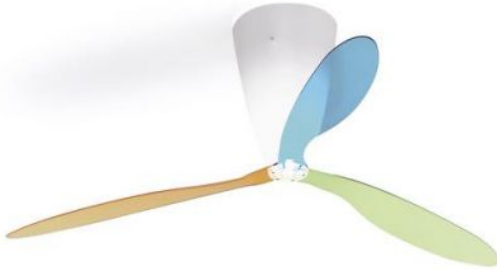

Luceplan

Blow

Oberfläche

- Farbmix (blau, grün, orange)
- transparent
- transparent mit Siebdruck

Technische Informationen

Land der Herstellung	 Italien
Hersteller	Luceplan
Designer	Ferdi Giardini
Entwurfjahr	1997
Schutzart	IP20
Lieferumfang	Leuchtmittel/Bulb
Durchmesser in cm	140
Material	Methacrylat, Polycarbonat
Dimmbarkeit	dimmbar per optional erhältlicher Fernbedienung
Sockel/Fassung	E27
Leistung (max. Watt)	105 Watt
Lichtverteilung	Raumlicht
Maße	H 40 cm Ø 140 cm

Beschreibung

Der Luceplan Blow ist ein beleuchteter Deckenventilator. Der Deckenventilator kann über eine optional erhältliche Fernbedienung in Lichtintensität und Geschwindigkeit reguliert werden. Er ist zudem bauseitig regulierbar per Push-Dimmsystem, für das eine 5-adrige Netzzuleitung benötigt wird. Es gibt verschiedene Rotoren: in transparent, Farbmix (blau, orange und grün) oder in transparent mit Siebdruck. Ein Schalter zum Umkehren der Rotorenbewegung ist zudem in die Deckenlampe eingebaut. Das Design entwickelte Ferdi Giardini 1997.