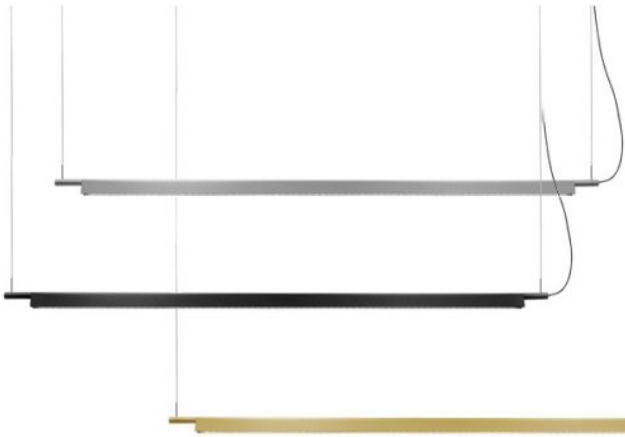

Luceplan

Compendium Pendelleuchte

Oberfläche

- Aluminium
- Messing
- schwarz

Farbtemperatur in Kelvin

- 2.700 extra warmweiß
- 3.000 warmweiß

Technische Informationen

Land der Herstellung	 Italien
Hersteller	Luceplan
Designer	Daniel Rybakken
Entwurfjahr	2014
Schutzart	IP20
Lieferumfang	LED
Material	Aluminium
Höheneinstellung	höhenstellbar
Dimmbarkeit	bauseitig dimmbar mit einem Phasenabschrittdimmer
Leistung in Watt	37 W
LED	inklusive
Ra	90
Leuchtmittelwechsel:	vor Ort selbst
Lichtverteilung	direkt
Gesamthöhe	15 - 300 cm
Maße	H 5 cm B 3 cm L 157 cm

Beschreibung

Die Luceplan Compendium Pendelleuchte gibt direktes, blendfreies Licht nach unten ab. Diese Leuchte wird in den Oberflächen Aluminium, schwarz und Messing angeboten. Sie ist zudem mit einer Farbtemperatur von 2.700 Kelvin extra warmweiß oder 3.000 Kelvin warmweiß erhältlich. Die Pendelleuchte kann bauseitig mit einem Phasenabschrittdimmer gedimmt werden. Auf Anfrage ist sie auch als DALI bzw. Push dimmbare Version erhältlich. Daniel Rybakken entwickelte die Compendium Suspension 2014.