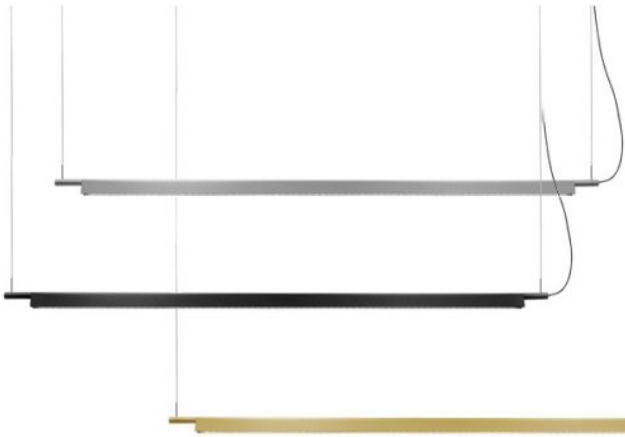

Luceplan

Compendium Pendelleuchte

Oberfläche

- Aluminium
- Messing
- schwarz

Farbtemperatur in Kelvin

- 2.700 extra warmweiß
- 3.000 warmweiß

Technische Informationen

Land der Herstellung	 Italien
Hersteller	Luceplan
Designer	Daniel Rybakken
Entwurfjahr	2014
Schutzart	IP20
Lieferumfang	LED
Material	Aluminium
Höheneinstellung	höheneinstellbar
Dimmbarkeit	bauseitig dimmbar mit einem Phasenabschrittdimmer
Leistung in Watt	37 W
LED	inklusive
Ra	90
Leuchtmittelwechsel:	vor Ort selbst
Lichtverteilung	direkt
Gesamthöhe	15 - 300 cm
Maße	H 5 cm B 3 cm L 157 cm

Beschreibung

Die Luceplan Compendium Pendelleuchte gibt direktes, blendfreies Licht nach unten ab. Diese Leuchte wird in den Oberflächen Aluminium, schwarz und Messing angeboten. Sie ist zudem mit einer Farbtemperatur von 2.700 Kelvin extra warmweiß oder 3.000 Kelvin warmweiß erhältlich. Die Pendelleuchte kann bauseitig mit einem Phasenabschrittdimmer gedimmt werden. Auf Anfrage ist sie auch als DALI bzw. Push dimmbare Version erhältlich. Daniel Rybakken entwickelte die Compendium Suspension 2014.