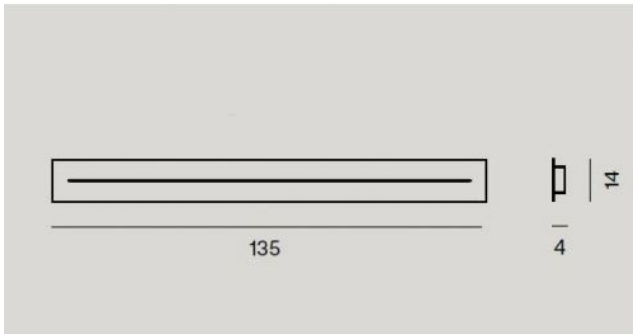

Foscarini

Foscarini Länglicher Mehrfach-Baldachin 135 cm

Technische Informationen

Land der Herstellung	 Italien
Hersteller	Foscarini
Oberfläche	weiß
Material	Metall
Maße	H 4 cm B 14 cm L 135 cm

Beschreibung

Der Foscarini länglicher Mehrfach-Baldachin 135 cm ist ein länglicher Baldachin, an den sich mehrere Leuchten hängen lassen. Die Oberfläche des Baldachins ist weiß, er besteht aus lackiertem Metall. Der Baldachin hat eine Länge von 135 cm, eine Breite von 14 cm sowie eine Höhe von 4 cm. Dieser Baldachin ist geeignet für diese Leuchtenfamilien: Aplomb, Caboche, Caiigo, Chouchin, Gregg, Havana, Maki, New Buds, Plass, Rituals, Tartan, Tite und Tress.