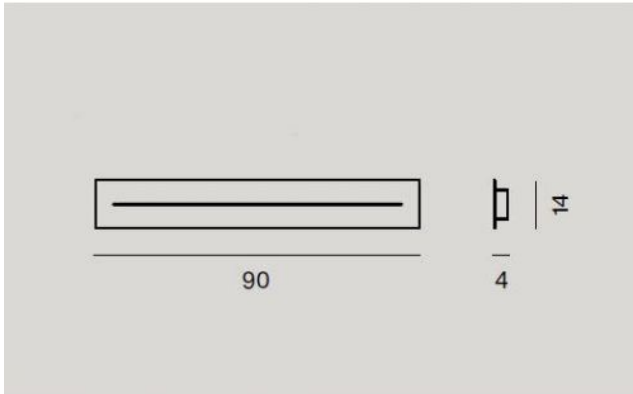

## Länglicher Mehrfach-Baldachin 90 cm

### Technische Informationen

<b>Land der Herstellung</b>	 Italien
<b>Hersteller</b>	Foscarini
<b>Oberfläche</b>	weiß
<b>Material</b>	Metall
<b>Maße</b>	H 4 cm   B 14 cm   L 90 cm