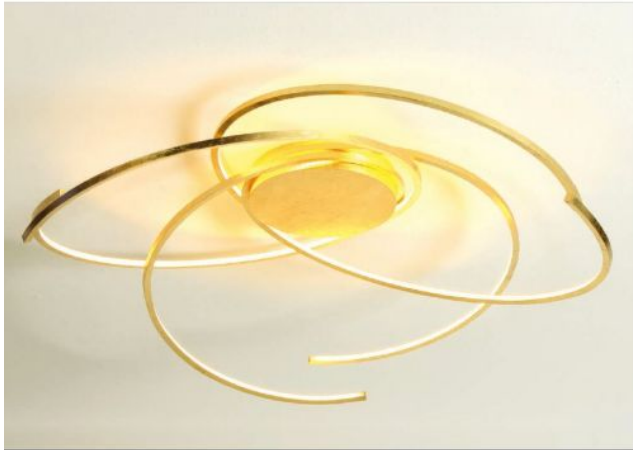

Escale

Space 80 cm

Oberfläche

- Aluminium geschliffen
- Blattgold
- schwarz
- weiß

Technische Informationen

Land der Herstellung	 Deutschland
Hersteller	Escale
Designer	Mosru Mohiuddin
Entwurfjahr	2013
Schutzart	IP20
Lieferumfang	LED
Durchmesser in cm	80
Material	Aluminium
Dimmbarkeit	mit Phasenabschnitt- und Phasenanschnittdimmer dimmbar
Leistung in Watt	30 W
LED	inklusive
Ra	90
Farbtemperatur in Kelvin	2.700 extra warmweiß
Leuchtmittelwechsel:	beim Hersteller / im Werk
Gesamtlichtstrom in lm	4.200
Maße	H 20 cm Ø 80 cm

Beschreibung

Die Escale Space 80 cm ist die mittelgroße Deckenleuchte dieser Kollektion. Sie verfügt über einen Durchmesser von 80 cm und eine Höhe von 20 cm. Eine LED mit einer Farbtemperatur von 2.700 Kelvin extra warmweiß dient zur Beleuchtung.

Die Space 80 cm verfügt über ein rundes Leuchtenelement, um das sich mehrere Streben spiralförmig winden. Diese Oberflächen werden angeboten: Blattgold, weiß, schwarz oder Aluminium geschliffen. Die Deckenleuchte ist bauseitig dimmbar mit einem Phasenabschnitt- und / oder Phasenanschnittdimmer. Als Zubehör gibt es ein Casambi Modul und ein ZigBee Modul. Mit dem Casambi Modul kann die Deckenleuchte über die Casambi App per Smartphone oder Tablet via Bluetooth reguliert werden. Das ZigBee Modul ermöglicht eine Bedienung der Leuchte über Sprachsteuerung.