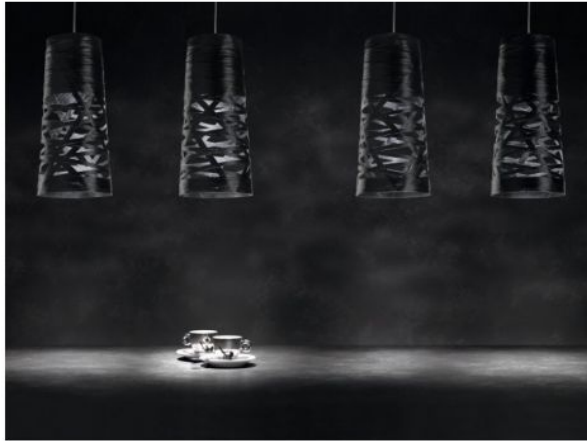

Foscarini

Tress Mini Sospensione

Farbe

- greige grau-beige
- schwarz
- weiß

Technische Informationen

Land der Herstellung	 Italien
Hersteller	Foscarini
Designer	Marc Sadler
Entwurfjahr	2009
Schutzart	IP20
Durchmesser in cm	20
Material	Glas, Metall
Kabellänge	320 cm
Höheneinstellung	höhenstellbar
Socket/Fassung	GU10
Leistung (max. Watt)	75 Watt
Maße	H 43 cm Ø 20 cm

Beschreibung

Die Foscarini Tress Mini Sospensione ist die kleinste Pendelleuchte dieser Kollektion von Foscarini. Sie zeichnet sich durch eine diffuse Lichtstrahlung aus und wirft das Licht auf die darunter liegende Fläche. Wie alle Leuchten dieser Serie sind auch die Tress Mini Sospensione Leuchten aus einem lackierten Glasfasergewebe und verleihen dem Raum durch das interessante Licht-Schatten-Spiel eine ganz individuelle Note. In den Farben greige (grau-beige), weiß und schwarz erhältlich, ist die Pendelleuchte auch gut untereinander kombinierbar.