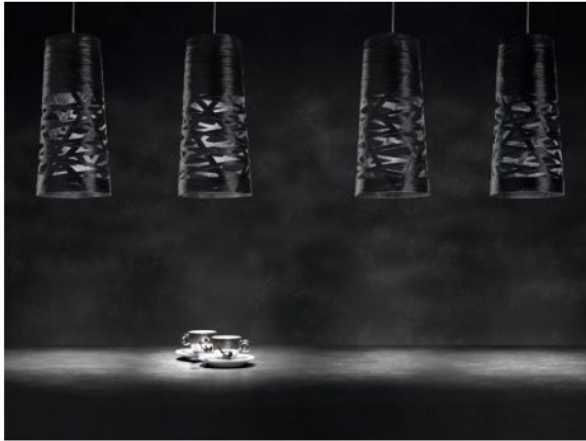

Foscarini

Tress Mini Sospensione

Farbe

- greige grau-beige
- schwarz
- weiß

Technische Informationen

Land der Herstellung	 Italien
Hersteller	Foscarini
Designer	Marc Sadler
Entwurfjahr	2009
Schutzart	IP20
Durchmesser in cm	20
Material	Glas, Metall
Kabellänge	320 cm
Höheneinstellung	höhenstellbar
Socket/Fassung	GU10
Leistung (max. Watt)	75 Watt
Maße	H 43 cm Ø 20 cm

Beschreibung

Die Foscarini Tress Mini Sospensione ist die kleinste Pendelleuchte dieser Kollektion von Foscarini. Sie zeichnet sich durch eine diffuse Lichtstrahlung aus und wirft das Licht auf die darunter liegende Fläche. Wie alle Leuchten dieser Serie sind auch die Tress Mini Sospensione Leuchten aus einem lackierten Glasfasergewebe und verleihen dem Raum durch das interessante Licht-Schatten-Spiel eine ganz individuelle Note. In den Farben greige (grau-beige), weiß und schwarz erhältlich, ist die Pendelleuchte auch gut untereinander kombinierbar.