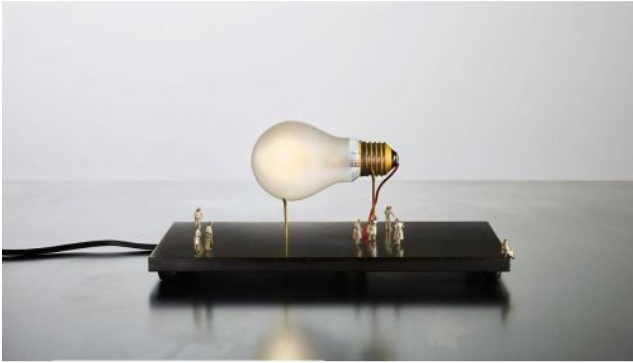

### Technische Informationen

<b>Land der Herstellung</b>	 Deutschland
<b>Hersteller</b>	Ingo Maurer
<b>Designer</b>	Ingo Maurer
<b>Entwurfjahr</b>	2014
<b>Schutzart</b>	IP20
<b>Lieferumfang</b>	LED
<b>Material</b>	Edelstahl
<b>Kabellänge</b>	300 cm
<b>Dimmbarkeit</b>	Schnurdimmer mit Schieberegler
<b>Socket/Fassung</b>	E27
<b>Leistung in Watt</b>	5 W
<b>LED</b>	inklusive
<b>Ra</b>	>90
<b>Lichtstrom in lm</b>	380
<b>Farbtemperatur in Kelvin</b>	2.700 extra warmweiß
<b>Leuchtmittelwechsel:</b>	vor Ort selbst
<b>Maße</b>	H 12 cm   L 25 cm

### Beschreibung

Die Ingo Maurer I Ricchi Poveri Monument for a Bulb kombiniert ein LED Leuchtmittel in der Form einer Glühlampe mit acht, zierlichen Figürchen. Keins der Figürchen sieht aus wie das andere, vier gruppieren sich an der Fassung des Leuchtmittels, drei sind vor der Glühlampe befestigt. Eine Figur, eine füllige Frau, sitzt am Rand der Gruppe

Das für diese Tischleuchte benutzte Leuchtmittel ist ein Sonderleuchtmittel mit einer Leistung von 5 Watt, das speziell für Ingo Maurer hergestellt wird und nur für die I Ricchi Poveri Monument for a Bulb mit LED Leuchtmittel verwendet werden kann. Ein Dimmer mit Schieberegler ist auf der Zuleitung integriert. Beim Dimmen ändert sich durch die Dim to warm-Technologie die Lichtfarbe der Leuchte zu einem wärmeren Ton (von 2.700 Kelvin auf 2.000 Kelvin extra warmweiß).