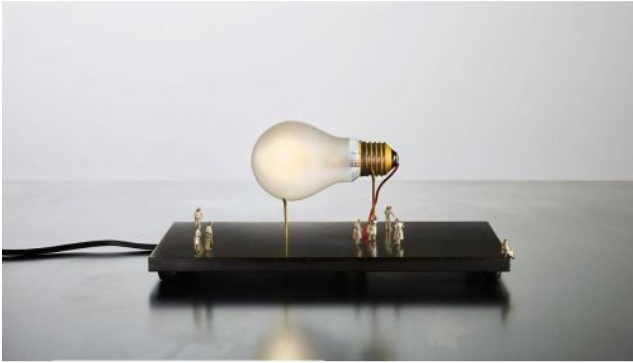

Ingo Maurer

I Ricchi Poveri Monument for a Bulb

Technische Informationen

Land der Herstellung	 Deutschland
Hersteller	Ingo Maurer
Designer	Ingo Maurer
Entwurfjahr	2014
Schutzart	IP20
Lieferumfang	LED
Material	Edelstahl
Kabellänge	300 cm
Dimmbarkeit	Schnurdimmer mit Schieberegler
Socket/Fassung	E27
Leistung in Watt	5 W
LED	inklusive
Ra	>90
Lichtstrom in lm	380
Farbtemperatur in Kelvin	2.700 extra warmweiß
Leuchtmittelwechsel:	vor Ort selbst
Maße	H 12 cm L 25 cm

Beschreibung

Die Ingo Maurer I Ricchi Poveri Monument for a Bulb kombiniert ein LED Leuchtmittel in der Form einer Glühlampe mit acht, zierlichen Figürchen. Keins der Figürchen sieht aus wie das andere, vier gruppieren sich an der Fassung des Leuchtmittels, drei sind vor der Glühlampe befestigt. Eine Figur, eine füllige Frau, sitzt am Rand der Gruppe

Das für diese Tischleuchte benutzte Leuchtmittel ist ein Sonderleuchtmittel mit einer Leistung von 5 Watt, das speziell für Ingo Maurer hergestellt wird und nur für die I Ricchi Poveri Monument for a Bulb mit LED Leuchtmittel verwendet werden kann. Ein Dimmer mit Schieberegler ist auf der Zuleitung integriert. Beim Dimmen ändert sich durch die Dim to warm-Technologie die Lichtfarbe der Leuchte zu einem wärmeren Ton (von 2.700 Kelvin auf 2.000 Kelvin extra warmweiß).