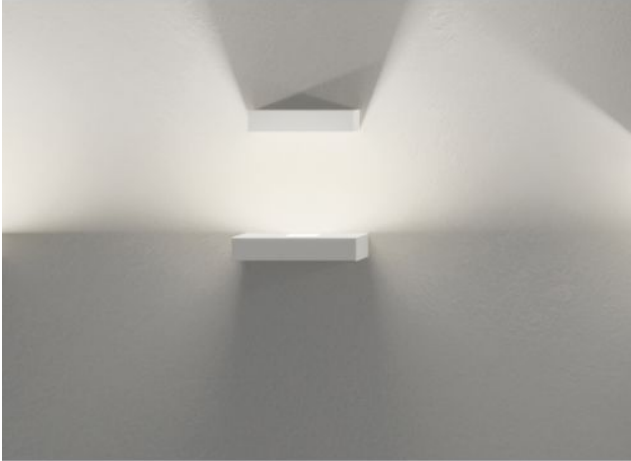

Vibia

Set 7760

Oberfläche

- mink matt
- weiß matt

Technische Informationen

Land der Herstellung	 Spanien
Hersteller	Vibia
Designer	Xuclà
Schutzart	IP20
Lieferumfang	LED
Tiefe in cm	10
Material	Aluminium, Borosilikatglas, Polycarbonat
Dimmbarkeit	0-10 Volt dimmbar
Leistung in Watt	9 W
LED	inklusive
Ra	>90
Lichtstrom in lm	1.269
Farbtemperatur in Kelvin	2.700 extra warmweiß
Maße	H 23 cm B 30 cm

Beschreibung

Die Vibia Set 7760 ist eine einflammige LED-Wandleuchte mit einer Breite von 22 cm. Im unteren Teil der Leuchte ist eine LED integriert, die ihr Licht nach oben hin abstrahlt. Der obere Teil der Set 7760 ist um 360° schwenkbar. So lässt sich das Licht des unteren Teils immer wieder anders leiten und es entsteht ein faszinierendes Spiel aus Licht und Schatten.

Die Set 7760 wurde von Xuclà entworfen und wird von Vibia in den Oberflächen weiß-matt und mink-matt angeboten. Als Einzeleuchte lässt sich die Set 7760 aufgrund ihrer geringen Abmessungen und ihrer Form praktisch überall einsetzen.

Bei der Verwendung mit anderen Set Leuchten entstehen faszinierende Lichtobjekte an der Wand. Die LED ist bauseitig mit 0-10 Volt dimmbar. Standardmäßig hat diese Leuchte eine Farbtemperatur von 2.700 Kelvin extra warmweiß, auf Anfrage ist sie auch mit 3.000 Kelvin warmweiß oder 4.000 Kelvin weiß erhältlich.