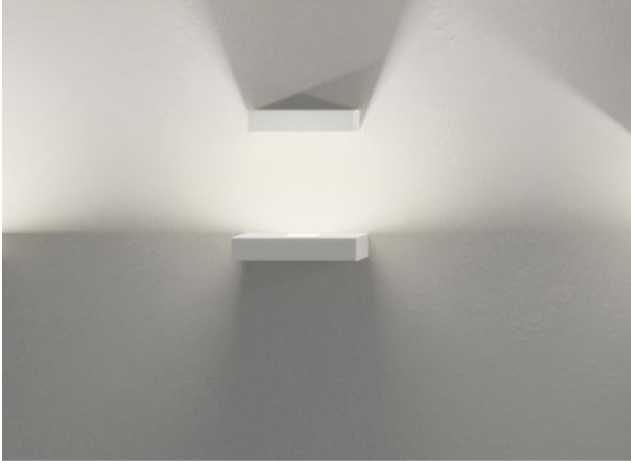

### Oberfläche

- mink matt
- weiß matt

## Technische Informationen

<b>Land der Herstellung</b>	 Spanien
<b>Hersteller</b>	Vibia
<b>Designer</b>	Xuclà
<b>Schutzart</b>	IP20
<b>Lieferumfang</b>	LED
<b>Tiefe in cm</b>	10
<b>Material</b>	Aluminium, Borosilikatglas, Polycarbonat
<b>Dimmbarkeit</b>	0-10 Volt dimmbar
<b>Leistung in Watt</b>	9 W
<b>LED</b>	inklusive
<b>Ra</b>	>90
<b>Lichtstrom in lm</b>	1.269
<b>Farbtemperatur in Kelvin</b>	2.700 extra warmweiß
<b>Maße</b>	H 23 cm   B 30 cm

## Beschreibung

Die Vibia Set 7760 ist eine einflammige LED-Wandleuchte mit einer Breite von 22 cm. Im unteren Teil der Leuchte ist eine LED integriert, die ihr Licht nach oben hin abstrahlt. Der obere Teil der Set 7760 ist um 360° schwenkbar. So lässt sich das Licht des unteren Teils immer wieder anders leiten und es entsteht ein faszinierendes Spiel aus Licht und Schatten.

Die Set 7760 wurde von Xuclà entworfen und wird von Vibia in den Oberflächen weiß-matt und mink-matt angeboten. Als Einzeleuchte lässt sich die Set 7760 aufgrund ihrer geringen Abmessungen und ihrer Form praktisch überall einsetzen.