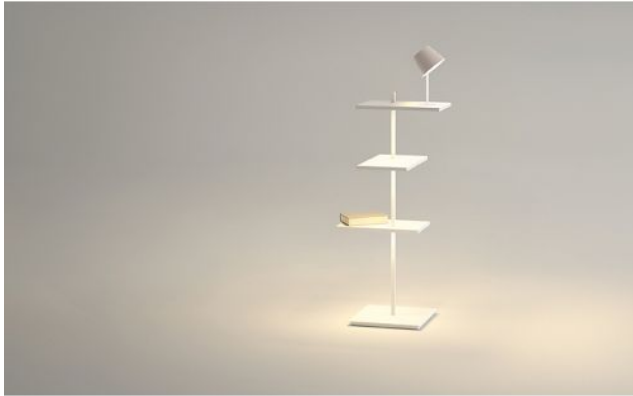

Vibia

Suite 6012

Oberfläche

- braun
- weiß

Technische Informationen

Land der Herstellung	 Spanien
Hersteller	Vibia
Designer	Jordi Vilardell & Meritxell Vidal
Schutzart	IP20
Lieferumfang	LED
Material	ABS, Aluminium, Edelstahl, Polycarbonat, Stahl
Kabellänge	250 cm
Dimmbarkeit	Leselicht: am Regalboden unten
Schaltbarkeit	am Regalboden unten
LED	inklusive
Ra	>90
Lichtstrom in lm	1.275
Farbtemperatur in Kelvin	2.700 extra warmweiß
Systemleistung	6 x 1,63 + 1 x 4,5 Watt
Maße	H 112 cm B 39 cm L 46 cm

Beschreibung

Die Vibia Suite 6012 ist ein interessantes Lichtobjekt aus der Feder von Jordi Vilardell und Meritxell Vidal. Die moderne LED-Stehleuchte ist aufgebaut wie ein Regal mit drei Böden. Sie überzeugt mit vielfältiger Funktionalität: sechs effiziente LEDs sowie ein USB-Ladeanschluss sind inklusive.

Auf dem obersten Regalbrett ist zusätzlich ein dimmbares Leselicht installiert. In diesem Leselicht mit seinem dreh- und schwenkbaren Leuchtschirm ist eine weitere LED integriert. Das Leselicht ist in der Farbe mink matt Pantone 407c matt gehalten.

Die Vibia Suite 6012 ist in braun und weiß erhältlich. Unten am Regalboden unterhalb des USB-Anschlusses befinden sich die Schalter zum Ein- und Ausschalten der Leuchte und zum Dimmen des Leselichts.