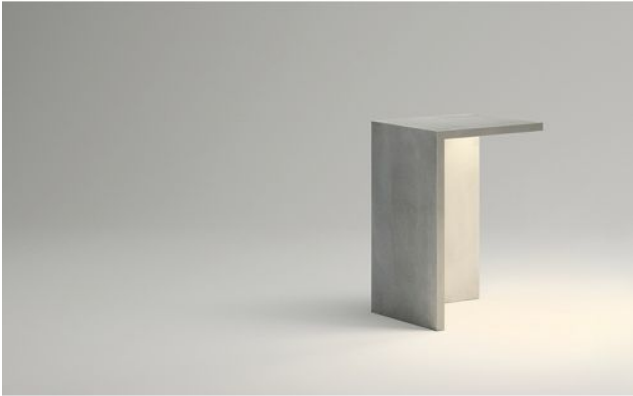

Vibia

Empty 4130

Technische Informationen

Land der Herstellung	 Spanien
Hersteller	Vibia
Designer	Xuclà
Entwurfjahr	2014
Schutzart	IP66
Lieferumfang	LED
Tiefe in cm	45
Material	Beton, Methacrylat
LED	inklusive
Ra	>80
Lichtstrom in lm	664
Farbtemperatur in Kelvin	2.700 extra warmweiß
Systemleistung	2 x 8,6 Watt
Maße	H 70 cm B 45 cm

Beschreibung

Die Vibia Empty 4130 hat eine Höhe von 70 cm. Länge und Breite betragen jeweils 45 cm. Sie eignet sich ebenfalls als Sitzmöbel für den Garten. Die Empty 4130 ist eine Outdoorleuchte nach einem Design von Xuclà. Diese rechtwinklige Leuchte ist aus Polymerbeton in grau. Zwei LEDs mit je 8,6 Watt sind integriert. Mit der Schutzklasse IP66 ist sie strahlwassergeschützt sowie staubdicht.