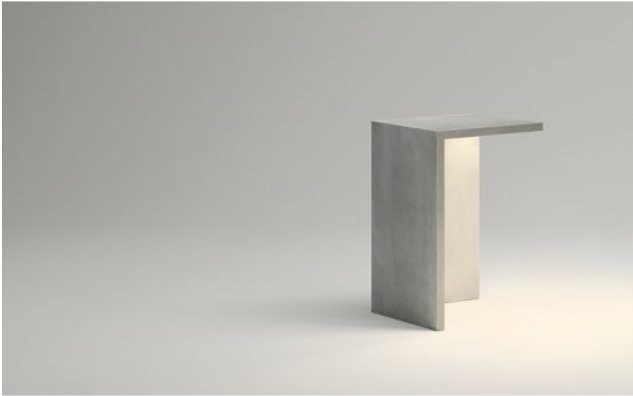

### Technische Informationen

<b>Land der Herstellung</b>	 Spanien
<b>Hersteller</b>	Vibia
<b>Designer</b>	Xuclà
<b>Entwurfjahr</b>	2014
<b>Schutzart</b>	IP66
<b>Lieferumfang</b>	LED
<b>Tiefe in cm</b>	45
<b>Material</b>	Beton, Methacrylat
<b>LED</b>	inklusive
<b>Ra</b>	>80
<b>Lichtstrom in lm</b>	664
<b>Farbtemperatur in Kelvin</b>	2.700 extra warmweiß
<b>Systemleistung</b>	2 x 8,6 Watt
<b>Maße</b>	H 70 cm   B 45 cm

### Beschreibung

Die Vibia Empty 4130 hat eine Höhe von 70 cm. Länge und Breite betragen jeweils 45 cm. Sie eignet sich ebenfalls als Sitzmöbel für den Garten. Die Empty 4130 ist eine Outdoorleuchte nach einem Design von Xuclà. Diese rechtwinklige Leuchte ist aus Polymerbeton in grau. Zwei LEDs mit je 8,6 Watt sind integriert. Mit der Schutzklasse IP66 ist sie strahlwassergeschützt sowie staubdicht.