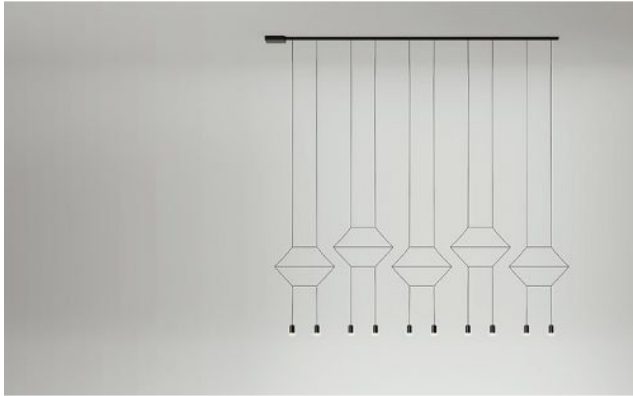

Vibia

Wireflow 0330 - 0332

Version

- 0330
- 0332

Technische Informationen

Land der Herstellung	Spanien
Hersteller	Vibia
Designer	Arik Levy
Schutzart	IP20
Lieferumfang	LED
Material	Aluminium, Edelstahl, Polycarbonat
Höheneinstellung	nicht höheneinstellbar
Dimmbarkeit	1-10 Volt dimmbar
LED	inklusive
Farbtemperatur in Kelvin	2.700 extra warmweiß
Baldachin Maße	Länge 275 cm
Systemleistung	10 x 4,5 Watt
Gesamthöhe	200 cm

Beschreibung

Die Vibia Wireflow 0330 - 0332 ist eine linear aufgebaute Pendelleuchte. Die integrierten LEDs mit jeweils 4,5 Watt sorgen für eine direkte, angenehme Lichtabgabe nach unten. Die Wireflow 0330 - 0332 ist bauseitig dimmbar. Die Leuchte ist in zwei Versionen erhältlich, die sich nur in der Art und Weise unterscheiden, wie die 5 Leuchtenelemente vom Baldachin abgependelt werden. Bei der Wireflow 0330 sind die äußeren beiden sowie das mittlere Leuchtenelement tiefer aufgehängt als die beiden anderen. Bei der Wireflow 0332 hängen die äußeren zwei Leuchtenelemente am höchsten, der zweite Leuchtenelement von links und der zweite von rechts etwas niedriger und der in der Mitte am niedrigsten. Bei abweichender Pendellänge der Leuchte bitte individuelle Anfrage stellen. Die Leuchtenlänge ist nicht selbst kürzbar. Auf Anfrage ist die Pendelleuchte auch als DALI dimmbare Version erhältlich.