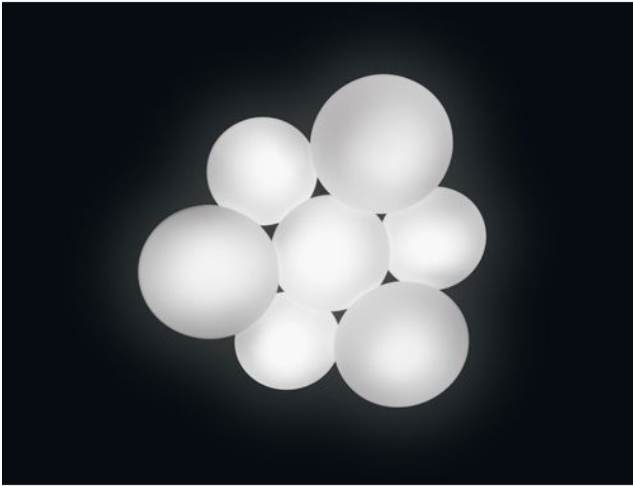

Vibia

Puck 5445

Technische Informationen

Land der Herstellung	 Spanien
Hersteller	Vibia
Designer	Jordi Vilardell
Schutzart	IP20
Lieferumfang	Leuchtmittel/Bulb
Material	Aluminium, Opalglas
Oberfläche	weiß
Dimmbarkeit	bauseitig dimmbar
Sockel/Fassung	G9
Systemleistung	7 x 5 Watt (max.)
Maße	H 11 cm B 79 cm L 80 cm

Beschreibung

Die Vibia Puck 5445 ist die größte Halogen Leuchte aus der Serie Puck. Mit einer Länge von 80 cm und einer Breite von 79 cm ist sie ein imposanter Hingucker in jedem Raum. Die Puck 5445 besteht aus sieben verschieden großen, kreisförmigen Elementen.